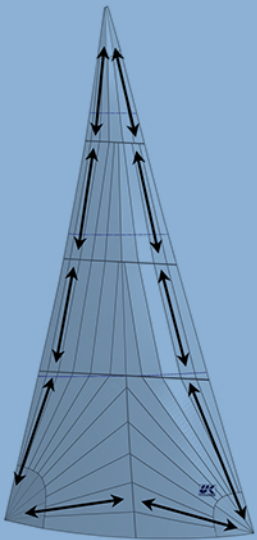

MSS Yelken İmalat Ltd.Şti. Kemeraltı Mah. 91. Sk. No:11 Kat:2 48700 MARMARIS
T. +90 252 412 27 00 F. +90 252 412 27 02 E. uksailmakers@mss.com.tr

www.uksailmakers.com.tr

TÜRKİYE